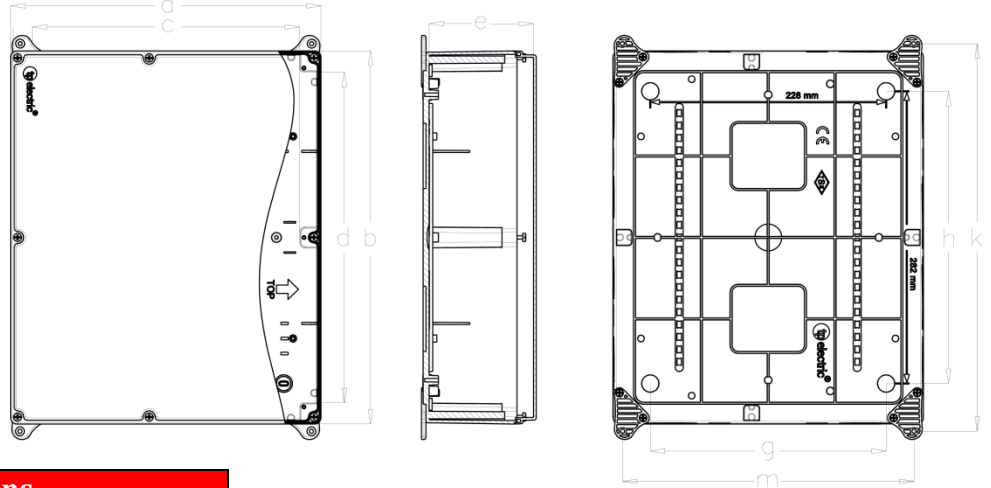

- 3310-305-0600D – 360x300x110 TERMOPLASTİK BUAT (Rakor Girişsiz)
360x300x110 THERMOPLASTIC ENCLOSURES (Without Cable)

Rakor Girişsiz
Without Cable

Ambalaj Mik.
Pack Unit

1

Ağırlık
Weight

Ölçüler / Dimensions

a	300	g	228
b	360	h	282
c	260	k	374
d	320	m	282
e	101		